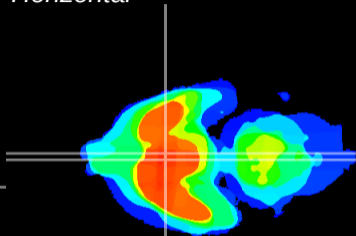

Coronal

Sagittal-R

Sagittal-L

ViBrisM: CX03019  
Horizontal

SCN