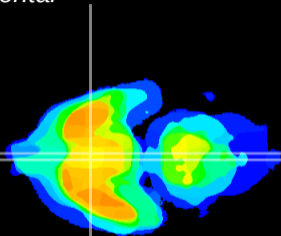

Coronal

Sagittal-R

Sagittal-L

ViBrism: CX04992
Horizontal

SCN