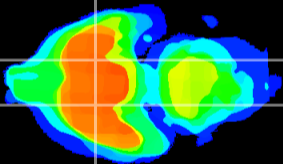

*Coronal*

*Sagittal-R*

*Sagittal-L*

ViBrism: CX05430  
*Horizontal*

S0