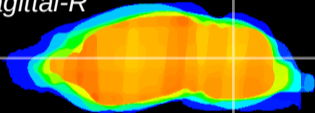

*Coronal*

*Sagittal-R*

*Sagittal-L*

ViBrism: CX06036  
*Horizontal*

Cb nucleus