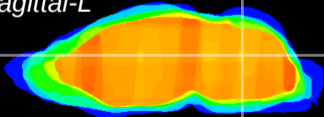

*Coronal*

*Sagittal-R*

*Sagittal-L*

ViBrism: CX06036  
*Horizontal*

Cb nucleus