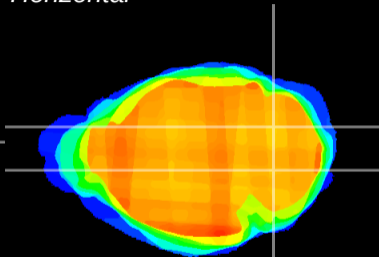

*Coronal*

*Sagittal-R*

*Sagittal-L*

ViBrism: CX06036  
*Horizontal*

Cb nucleus