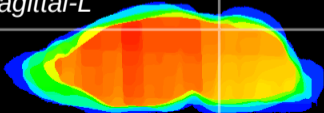

Coronal

Sagittal-R

Sagittal-L

ViBrism: CX07496
Horizontal

IC