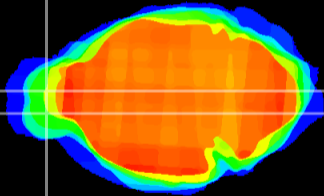

Coronal

ViBrism: CX12183
Horizontal

Sagittal-R

Sagittal-L

0B anterior