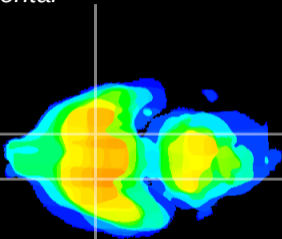

*Coronal*

*Sagittal-R*

*Sagittal-L*

ViBrisM: CX13725  
*Horizontal*

S0