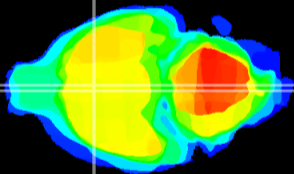

*Coronal*

*Sagittal-R*

*Sagittal-L*

ViBrism: CX17195  
*Horizontal*

MPA