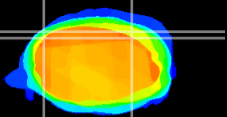

*Coronal*

*Sagittal-R*

*Sagittal-L*

ViBris: CX22384  
*Horizontal*

Cb lobe