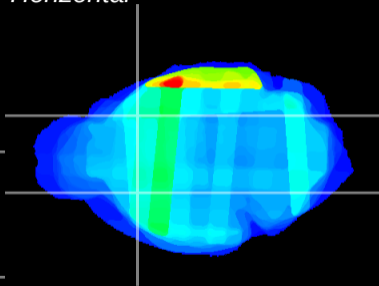

*Coronal*

*Sagittal-R*

*Sagittal-L*

ViBrisM: CX34046  
*Horizontal*

CPU lateral